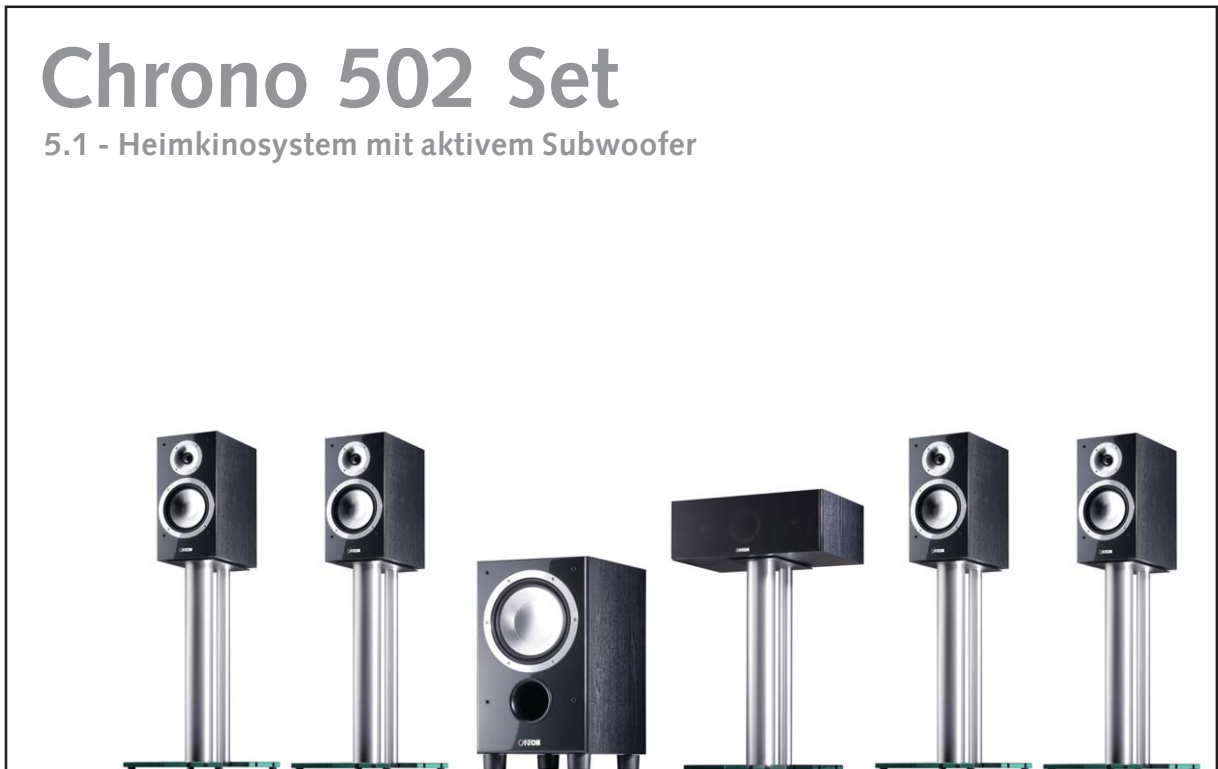

Die Hessen kommen

Chrono 502 Set

5.1 - Heimkinosystem mit aktivem Subwoofer

Chrono 502

Chrono 502

Chrono AS 525 SC

Chrono 505 Center

Chrono 502

Chrono 502

Fazit:

Canton setzt auf den Charme eines Materialmixes mit allerlei Glanz und Glimmer: Die Lautsprecher-Chassis besitzen Blenden aus gebürstetem Metall, die Schallwände glänzen unwiderstehlich in diamantschwarzem Metallic-Lack und sehen nach Manager-Wohnung aus. Das wirkt so nobel, dass die schwarzen